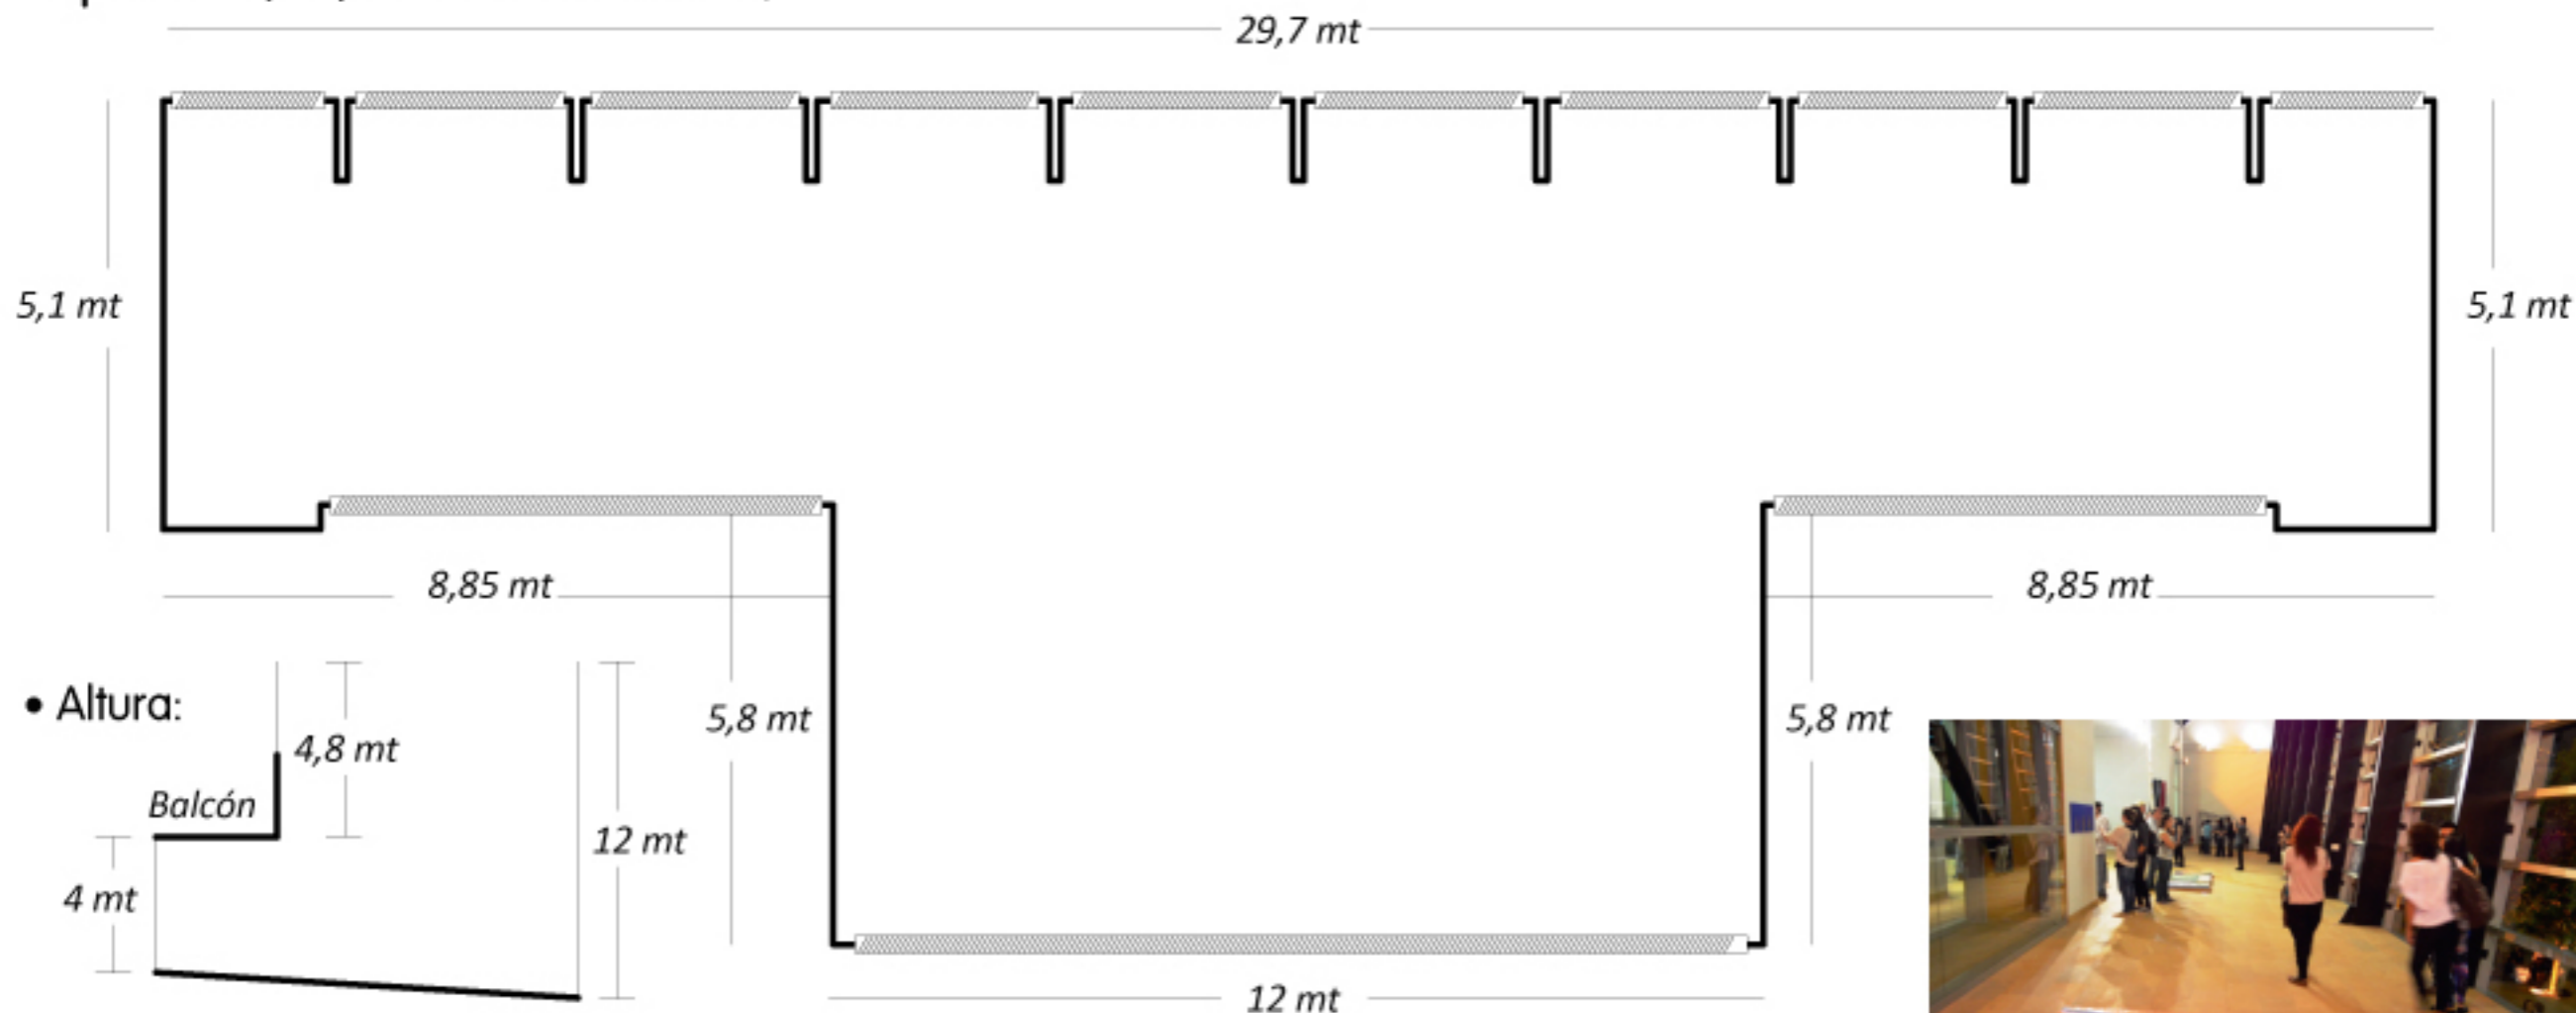

SALA DE EXPOSICIONES

Casa de la Música
291 metros cuadrados de área total

Espacio 1 (221,07 metros cuadrados)

Espacio 2 - Balcón (69,62 metros cuadrados)

• Grados de inclinación del piso