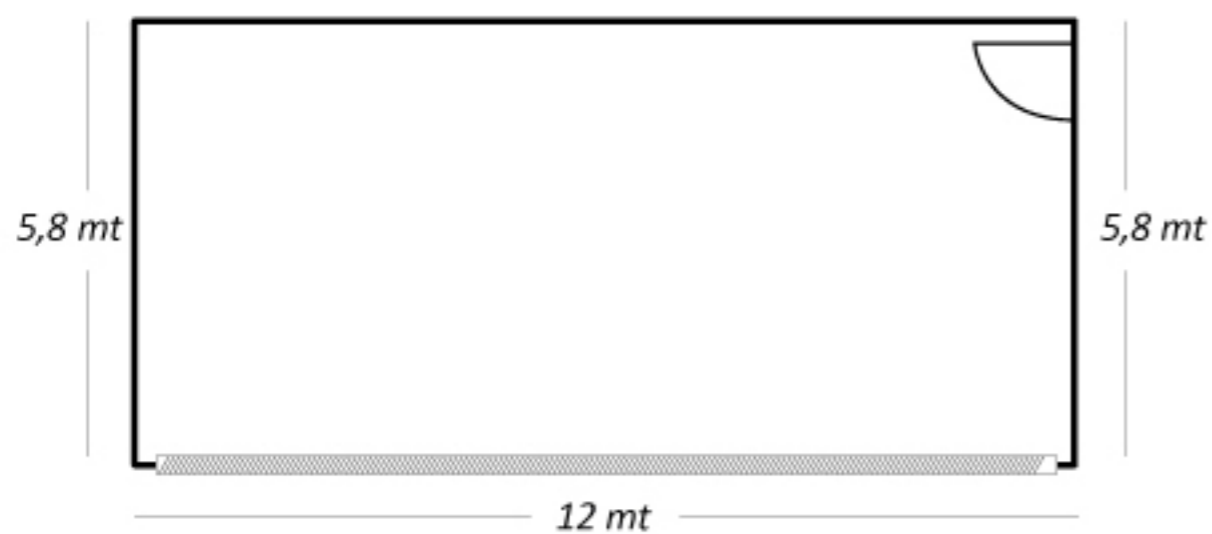

SALA DE EXPOSICIONES

Casa de la Música
291 metros cuadrados de área total

Espacio 1 (221,07 metros cuadrados)

Espacio 2 - Balcón (69,62 metros cuadrados)

• Grados de inclinación del piso