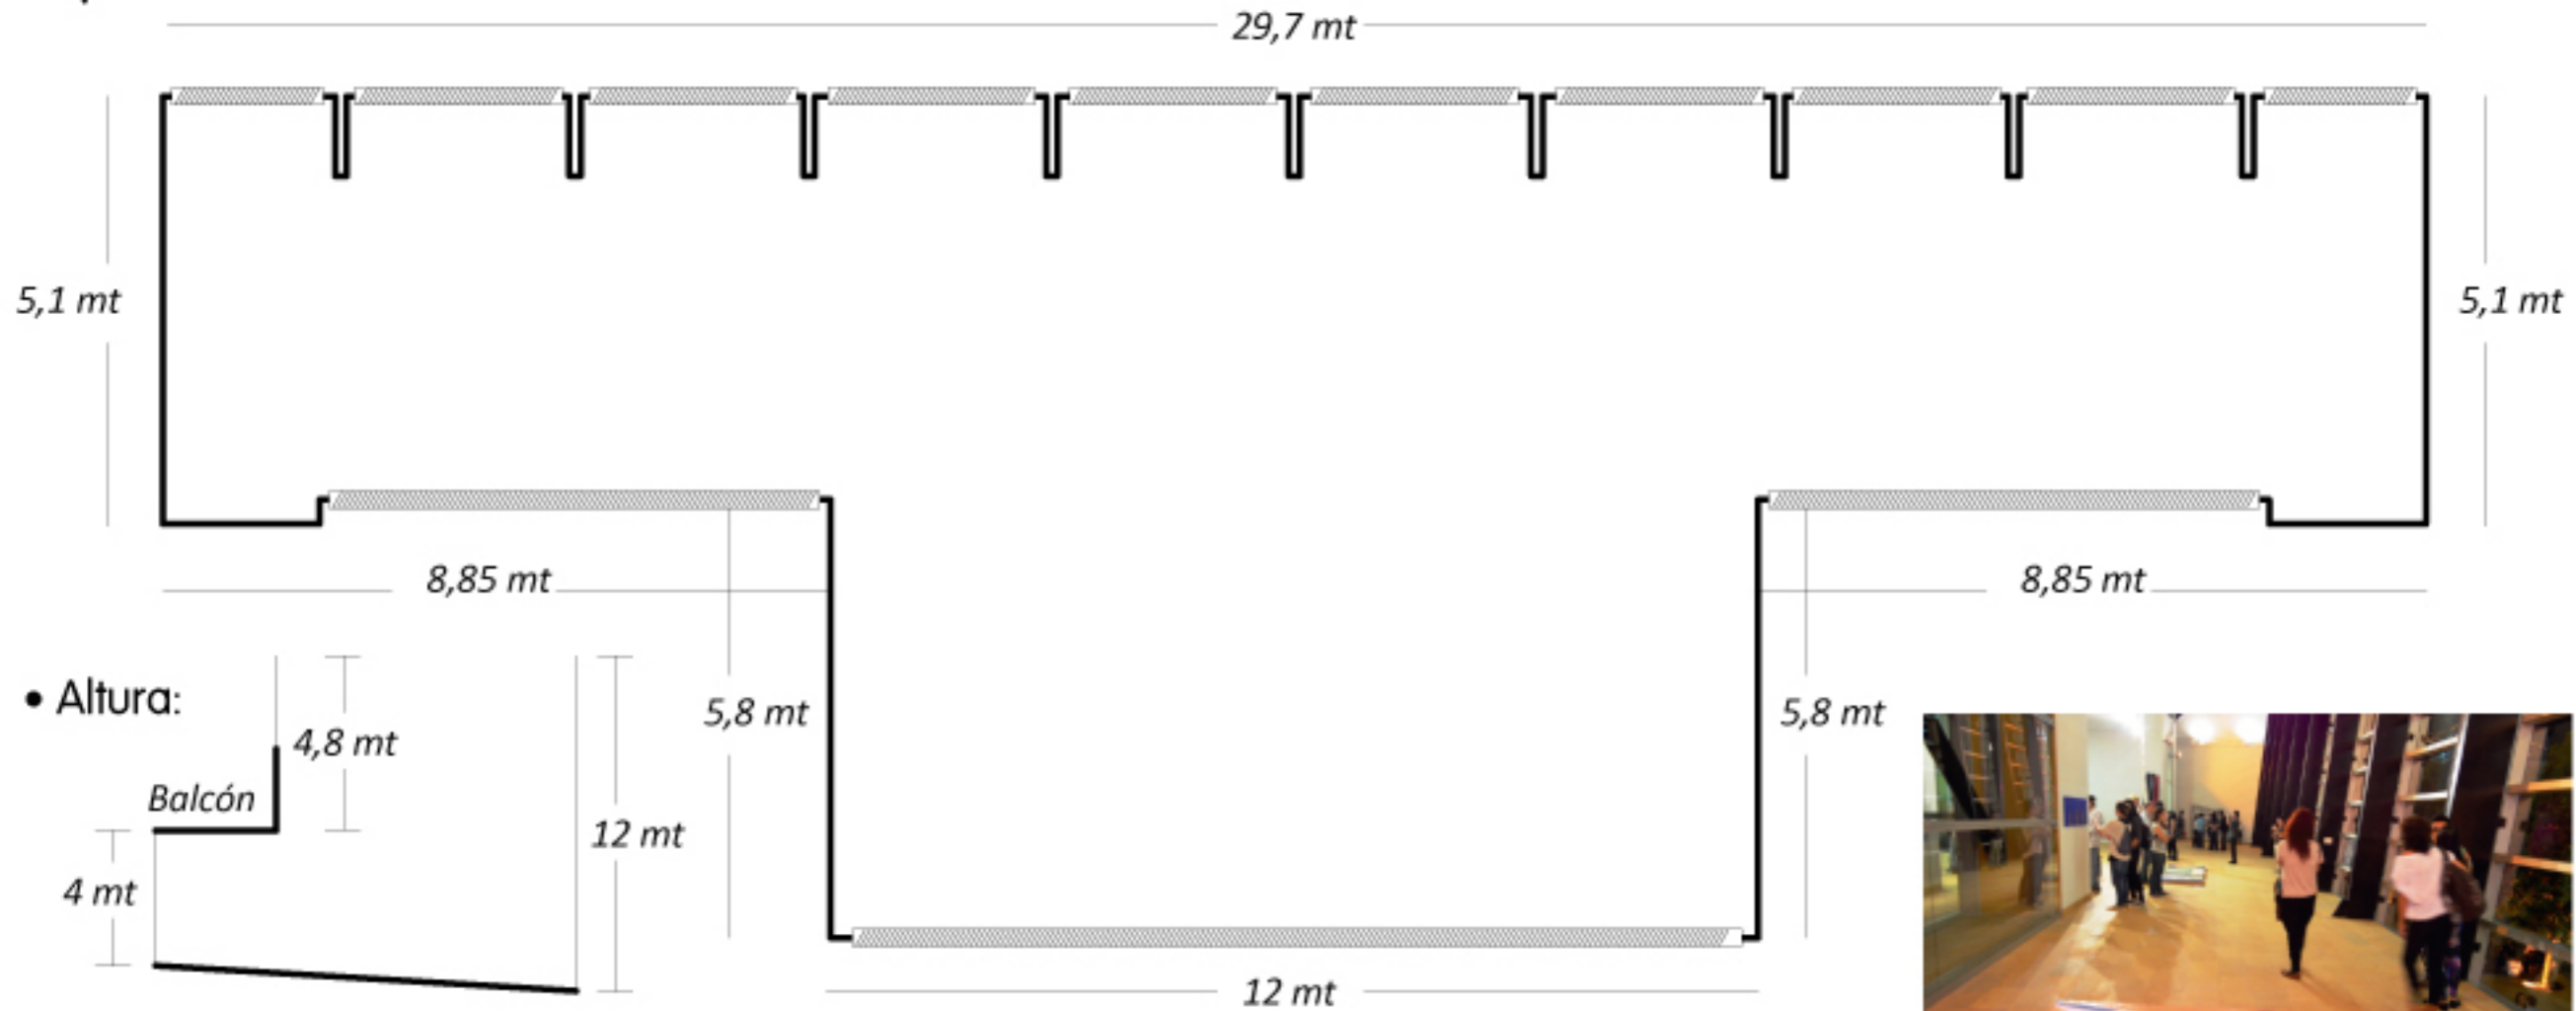

SALA DE EXPOSICIONES

Casa de la Música
291 metros cuadrados de área total

Espacio 1 (221,07 metros cuadrados)

Espacio 2 - Balcón (69,62 metros cuadrados)

• Grados de inclinación del piso