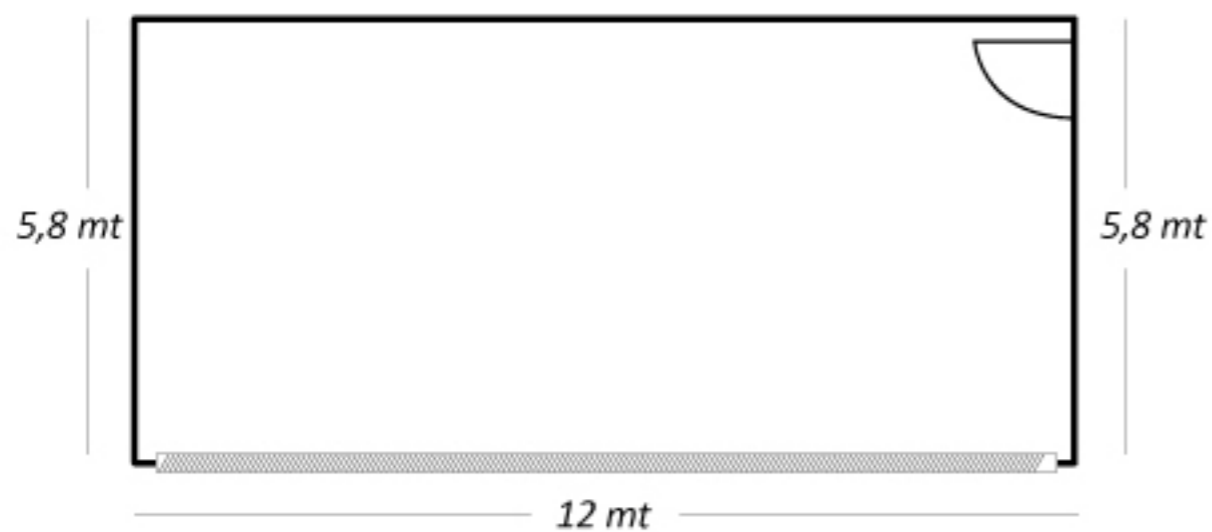

SALA DE EXPOSICIONES

Casa de la Música
291 metros cuadrados de área total

Espacio 1 (221,07 metros cuadrados)

Espacio 2 - Balcón (69,62 metros cuadrados)

• Grados de inclinación del piso